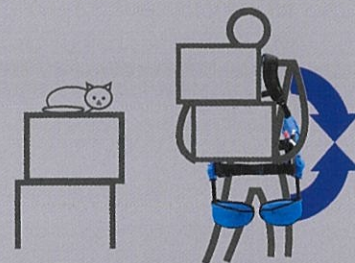

Every

着る、筋肉。

人生を軽やかに

Image of Power Support

MAXIMUM

-25.5kgf

100Nm

Image of Power Support

MUSCLE SUIT  
Every

人生を軽やかに。

働く現場での腰への負荷軽減から、  
日常のちょっとした力仕事のサポートまで。  
軽くて、シンプル、そしてパワフル。  
マッスルスーツエブリィは、老若男女、  
すべての人の健やかなライフスタイルを  
実現するために生まれたアシストスーツです。

ご自宅、職場、いろいろなシーンでお使いいただけます

介護のサポートに

農作業に

雪かきなどの重労働に

つらい姿勢を維持するときに

重いものを運ぶときに

特徴

最大補助力 25.5kgf で  
動作をアシスト

電気不要！空気の力で動くから、  
稼働時間に制限なし

本体重量 3.8kg

10秒で装着完了。  
操作も習熟要らず

ご家庭でも購入可能な  
価格を実現

屋外や水場の作業も  
問題なし

発売記念特別価格 **¥136,000** (税別)

タイプ	ソフトフィット / タイツフィット
サイズ：適用身長 (推奨)	S-Mサイズ：150cm～165cm M-Lサイズ：160cm～185cm
本体重量	3.8 kg ※カバー含まず
駆動源	圧縮空気
アクチュエータ	McKibben型人工筋肉
圧縮空気供給方法	手動式空気入れ
補助力	25.5kgf (100Nm)
使用環境温度	-30℃～50℃
防塵・防水性能 (保護等級)	IP56
本体寸法：高さ × 幅 × 奥行	S-Mサイズ：465mm/805mm/170mm M-Lサイズ：465mm/840mm/170mm
メーカー保証期間 ※1	6ヶ月 / 購入後1ヶ月以内の製品登録にて1年に延長