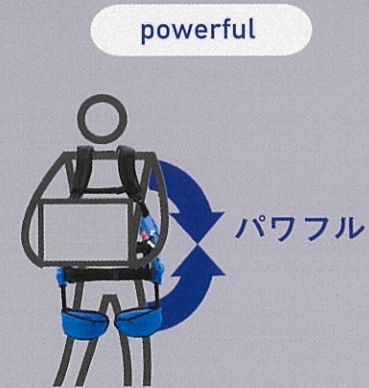

Every

着る、筋肉。

人生を軽やかに

Image of Power Support

MAXIMUM

-25.5kgf

100Nm

Image of Power Support

MUSCLE SUIT  
Every

人生を軽やかに。

働く現場での腰への負荷軽減から、  
日常のちょっとした力仕事のサポートまで。  
軽くて、シンプル、そしてパワフル。  
マッスルスーツエブリィは、老若男女、  
すべての人の健やかなライフスタイルを  
実現するために生まれたアシストスーツです。

ご自宅、職場、いろいろなシーンでお使いいただけます

介護のサポートに

農作業に

雪かきなどの重労働に

つらい姿勢を維持するときに

重いものを運ぶときに

特徴

最大補助力 25.5kgf で  
動作をアシスト

電気不要！空気の力で動くから、  
稼働時間に制限なし

本体重量 3.8kg

10秒で装着完了。  
操作も習熟要らず

ご家庭でも購入可能な  
価格を実現

屋外や水場の作業も  
問題なし

発売記念特別価格 **¥136,000** (税別)

タイプ	ソフトフィット / タイツフィット
サイズ：適用身長 (推奨)	S-Mサイズ：150cm～165cm M-Lサイズ：160cm～185cm
本体重量	3.8 kg ※カバー含まず
駆動源	圧縮空気
アクチュエータ	McKibben型人工筋肉
圧縮空気供給方法	手動式空気入れ
補助力	25.5kgf (100Nm)
使用環境温度	-30℃～50℃
防塵・防水性能 (保護等級)	IP56
本体寸法：高さ × 幅 × 奥行	S-Mサイズ：465mm/805mm/170mm M-Lサイズ：465mm/840mm/170mm
メーカー保証期間 ※1	6ヶ月 / 購入後1ヶ月以内の製品登録にて1年に延長