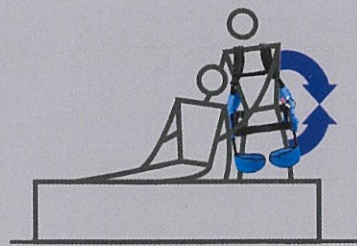

Every

着る、筋肉。

人生を軽やかに

Image of Power Support

MAXIMUM

-25.5kgf

100Nm

Image of Power Support

MUSCLE SUIT  
Every

人生を軽やかに。

働く現場での腰への負荷軽減から、  
日常のちょっとした力仕事のサポートまで。  
軽くて、シンプル、そしてパワフル。  
マッスルスーツエブリィは、老若男女、  
すべての人の健やかなライフスタイルを  
実現するために生まれたアシストスーツです。

ご自宅、職場、いろいろなシーンでお使いいただけます

介護のサポートに

農作業に

雪かきなどの重労働に

つらい姿勢を維持するときに

重いものを運ぶときに

特徴

最大補助力 25.5kgf で  
動作をアシスト

電気不要！空気の力で動くから、  
稼働時間に制限なし

本体重量 3.8kg

10秒で装着完了。  
操作も習熟要らず

ご家庭でも購入可能な  
価格を実現

屋外や水場の作業も  
問題なし

発売記念特別価格 **¥136,000** (税別)

タイプ	ソフトフィット / タイツフィット
サイズ：適用身長 (推奨)	S-Mサイズ：150cm～165cm M-Lサイズ：160cm～185cm
本体重量	3.8 kg ※カバー含まず
駆動源	圧縮空気
アクチュエータ	McKibben型人工筋肉
圧縮空気供給方法	手動式空気入れ
補助力	25.5kgf (100Nm)
使用環境温度	-30℃～50℃
防塵・防水性能 (保護等級)	IP56
本体寸法：高さ × 幅 × 奥行	S-Mサイズ：465mm/805mm/170mm M-Lサイズ：465mm/840mm/170mm
メーカー保証期間 ※1	6ヶ月 / 購入後1ヶ月以内の製品登録にて1年に延長